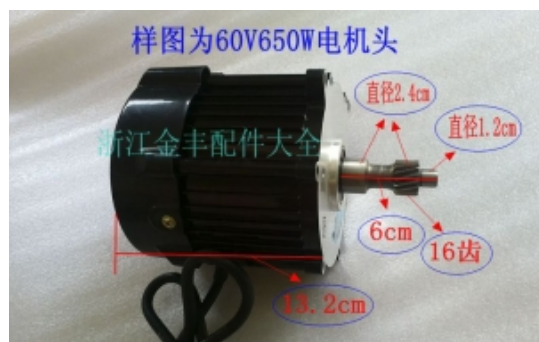

# Электродвигатель 48v 1000w

---

Сочи

Электродвигатель 48v 1000w

Цена: 12000

[Сообщить Другу](#)