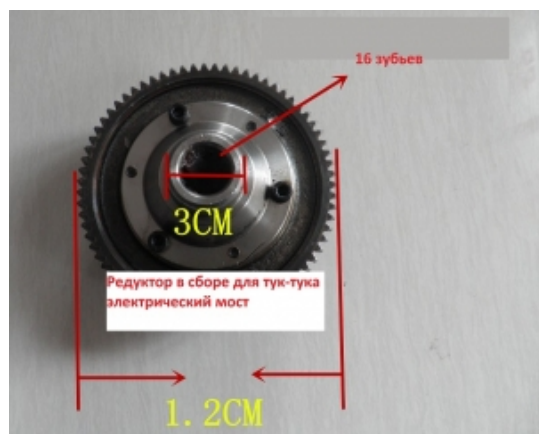

# Планетарная передача в сборе

---

Сочи

Планетарная передача в сборе для пассажирского тук-тука

Цена: 2500 р

[Сообщить Другу](#)